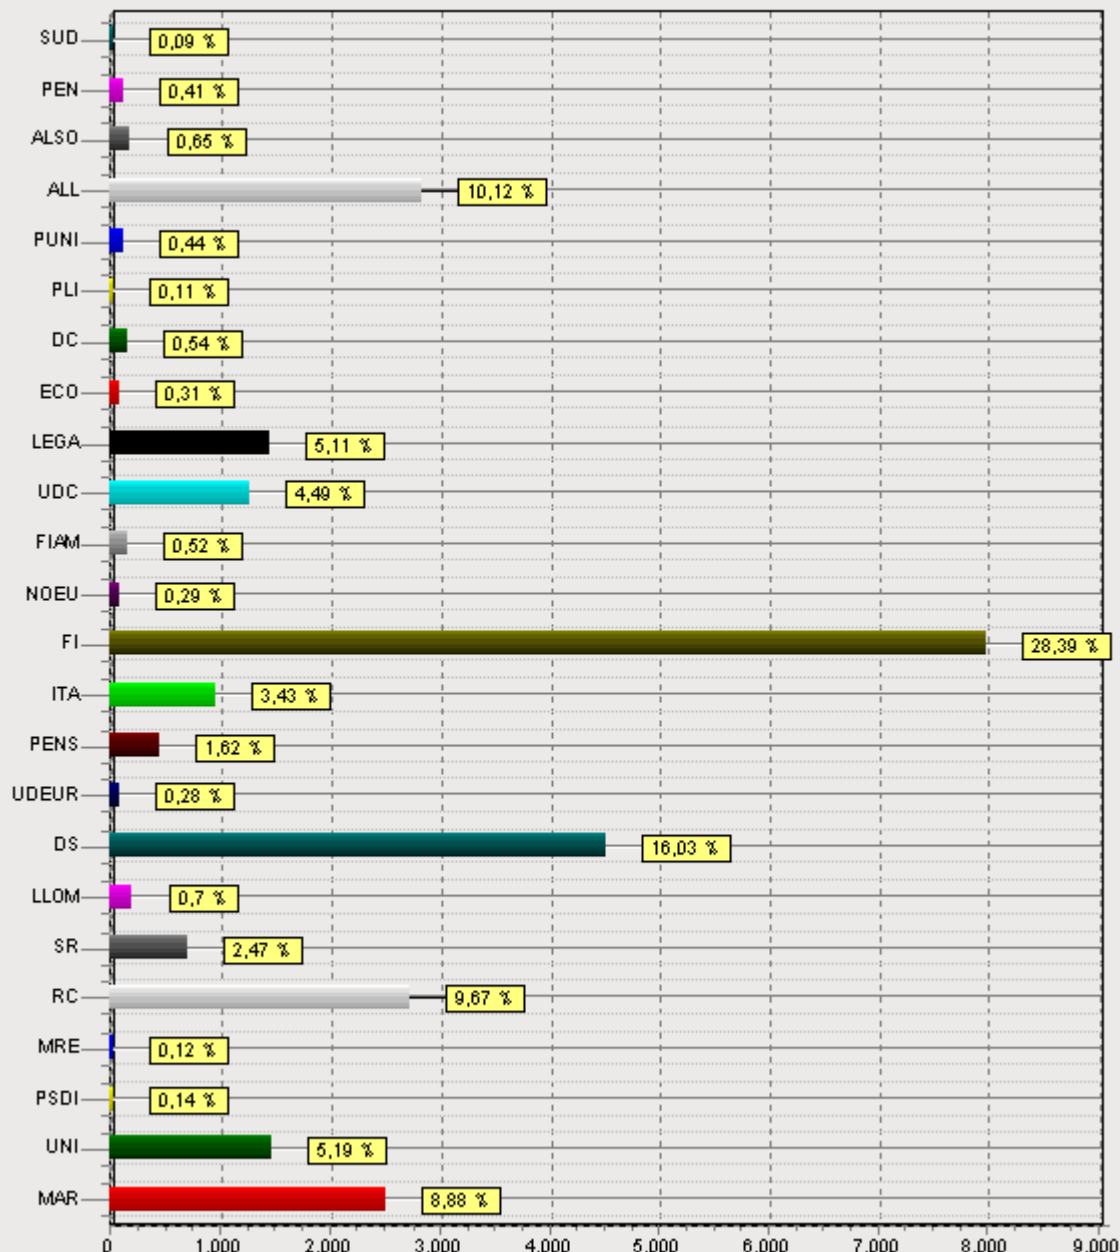

COLOGNO MONZESE

Elezioni del Senato della Repubblica del 09/04/2006 REGIONE LOMBARDIA

I dati pubblicati non hanno alcun valore di ufficialità

Voti alle liste
REGIONE LOMBARDIA

Sezioni Scrutate 40 su 40

Ultimo aggiornamento ore 21.26.00 di lunedì 10 aprile 2006

Simbolo	LISTA	VOTI	%	GRAFICO	Voti per Sezione
	DEMOCRAZIA E LIBERTA' - LA MARGHERITA	2.501	8,88		

					
	INSIEME CON L'UNIONE	1.462	5,19		
	SOCIALDEMOCRAZIA	39	0,14		
	REPUBBLICANI EUROPEI	33	0,12		
	RIFONDAZIONE COMUNISTA	2.721	9,67		
	LA ROSA NEL PUGNO	695	2,47		
	LEGA PER L'AUTONOMIA ALLEANZA LOMBARDA	198	0,70		
	DEMOCRATICI DI SINISTRA	4.514	16,03		
	UDEUR POPOLARI	78	0,28		
	PARTITO PENSIONATI	455	1,62		
	ITALIA DEI VALORI	965	3,43		
	FORZA ITALIA	7.992	28,39		
	NO EURO	82	0,29		
	MOVIMENTO SOCIALE - FIAMMA TRICOLORE	145	0,52		

					
	UNIONE DI CENTRO	1.264	4,49		
	LEGA NORD PADANIA	1.439	5,11		
	VERDI - VERDI ECOLOGISTI DEMOCRATICI	88	0,31		
	DEMOCRAZIA CRISTIANA - PARTITO SOCIALISTA	153	0,54		
	PARTITO LIBERALE ITALIANO	30	0,11		
	PENSIONATI UNITI	124	0,44		
	ALLEANZA NAZIONALE	2.849	10,12		
	ALTERNATIVA SOCIALE	182	0,65		
	PENSIONI E LAVORO	116	0,41		
	PER IL SUD	26	0,09		
Totale voti espressi		28.151			