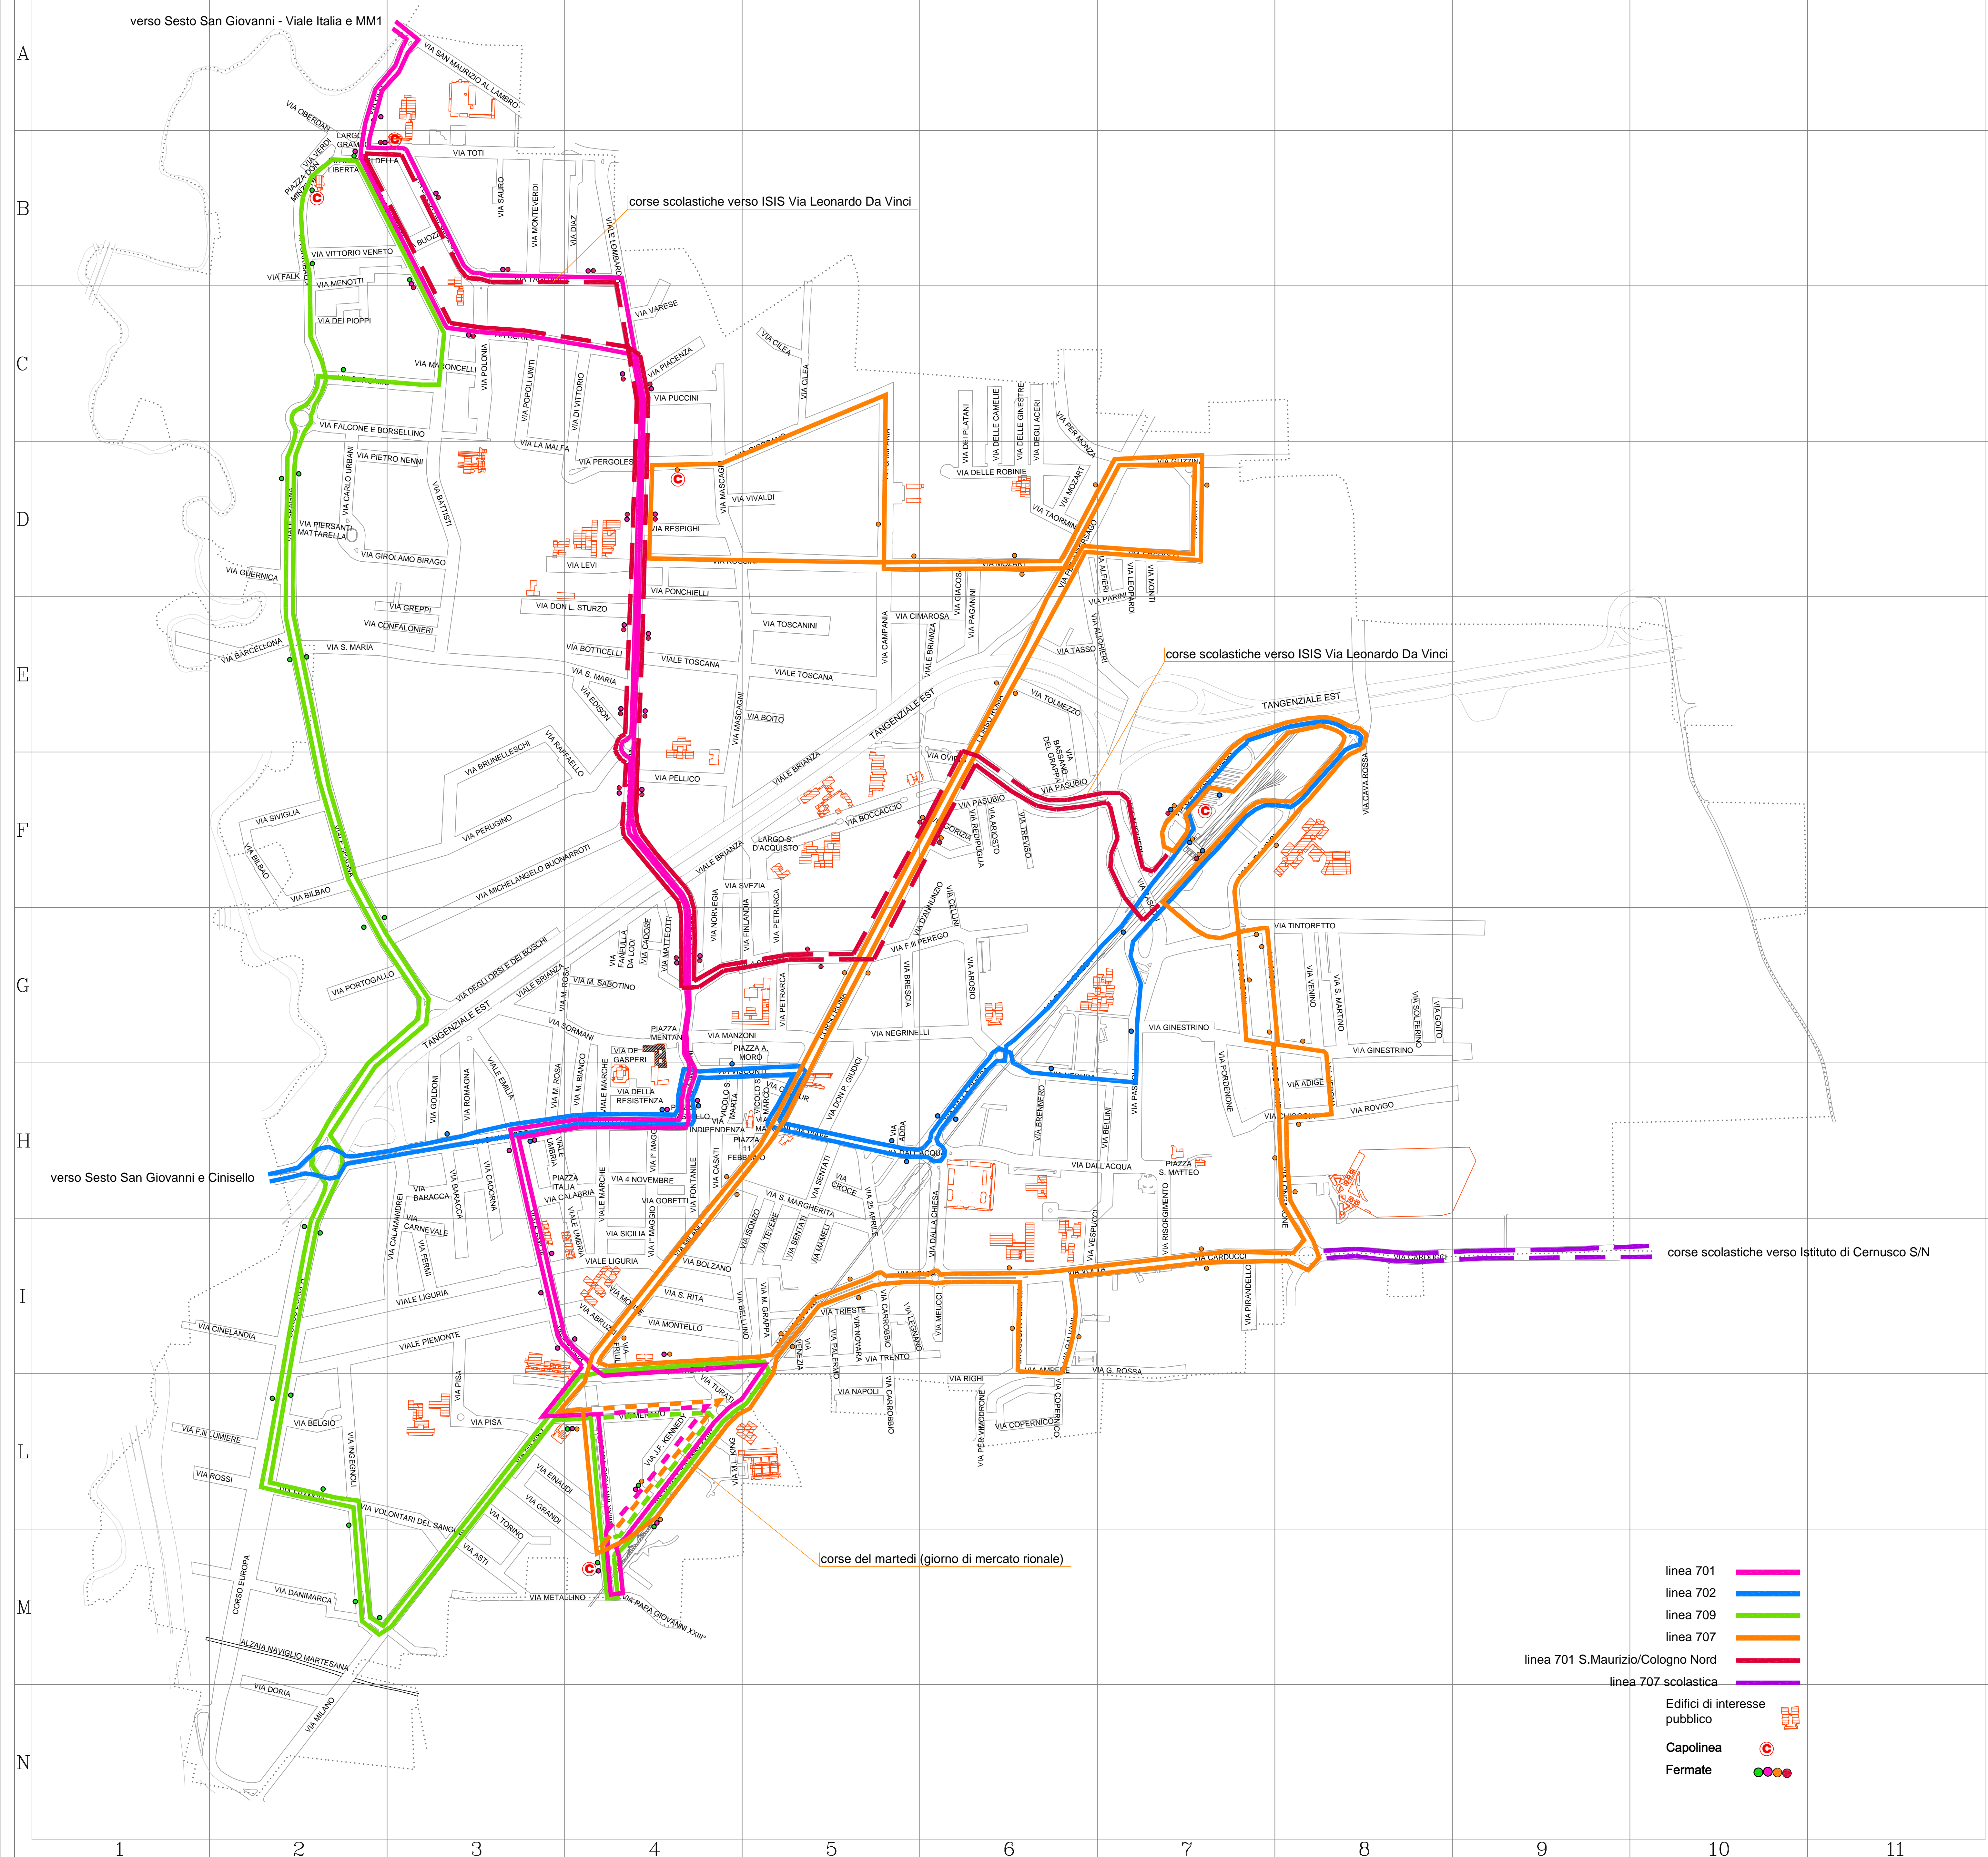

1 2 3 4 5 6 7 8 9 10 11

- linea 701
- linea 702
- linea 709
- linea 707
- linea 701 S.Maurizio/Cologno Nord
- linea 707 scolastica
- Edifici di interesse pubblico
- Capolinea
- Fermate

ELENCO VIE