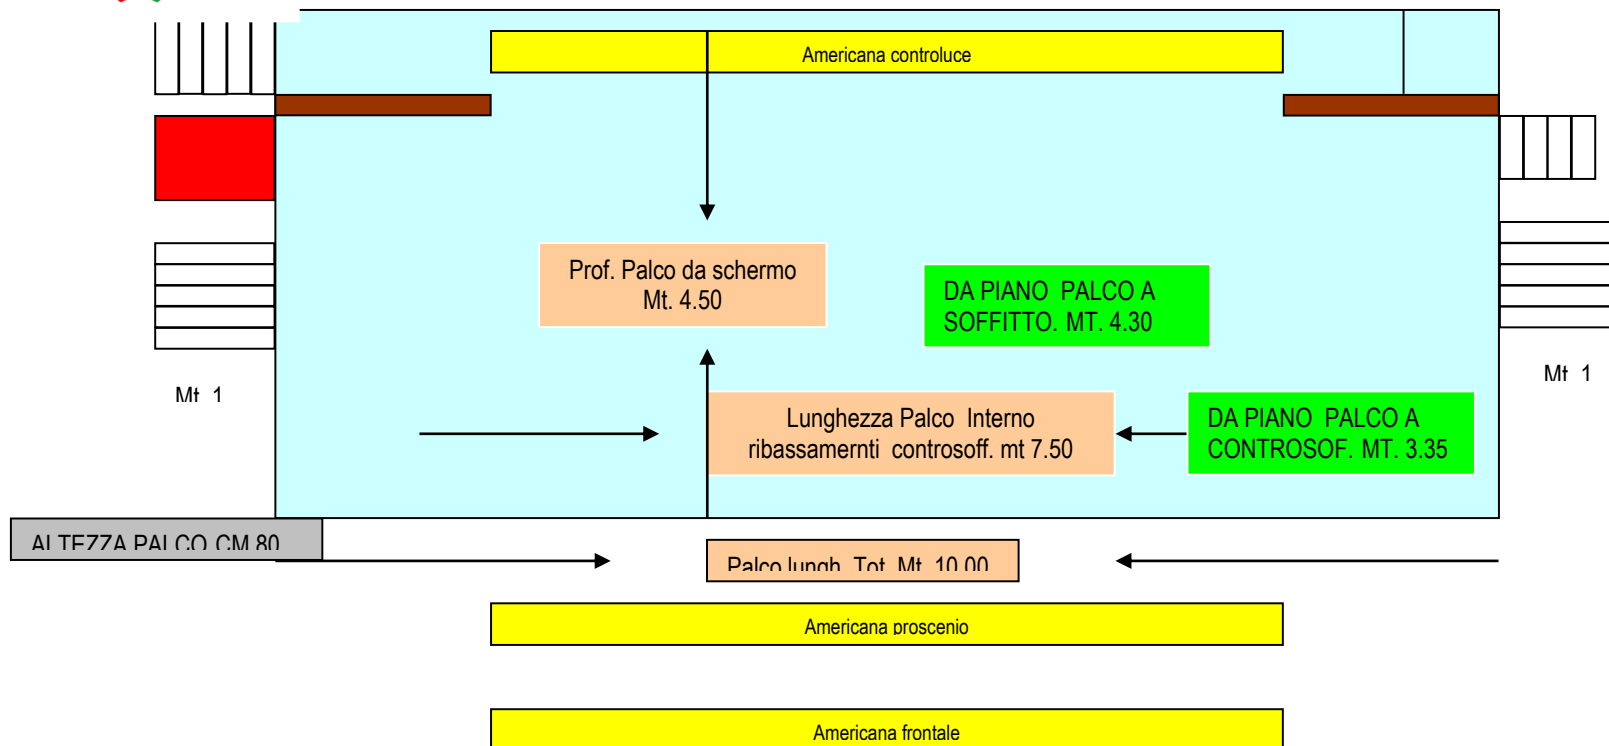

SCHEMA TECNICA – CINETEATRO PEPPINO IMPASTATO

IMPIANTO LUCI : 10 QPS 500 W, 12 QPS 1000 W, MIXER DIGITALE 24 CANALI, 2 DIMMER 6 CANALI 2000 W CAN.

IMPIANTO AUDIO: MIXER AUDIO YAMAHA 01 24 CANALI, 2 CASSE AUDIO 300 W, AMPLIFICATORE 600 W, CIABATTA 16 CANALI.